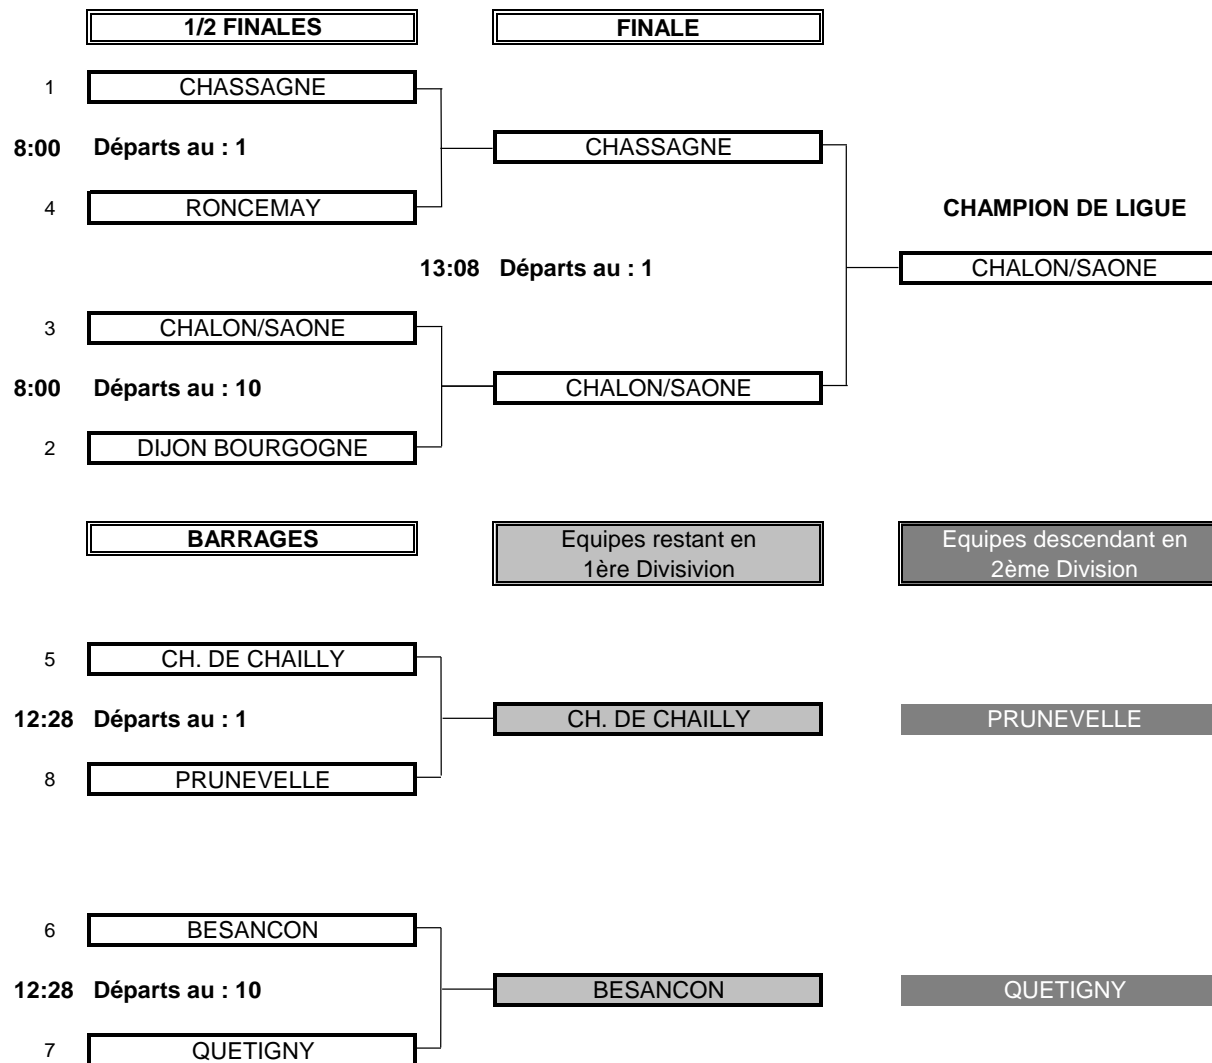

Championnat de ligue par Equipes Messieurs Division 1 2024

Ligue de Bourgogne Franche-Comté

27-28 Avril 2024 au Golf Du CHATEAU DE CHAILLY

QUALIFICATION STROKE PLAY

Rang	CLUB	JOUEURS						Score Jour 1	Rang
		A	B	C	D	E	F		
1	CHASSAGNE	78	83	78	80	78	77	391	1
2	DIJON BOURGOGNE	80	74	84	86	82	75	395	2
3	CHALON/SAONE	85	81	83	84	80	93	413	3
4	RONCEMAY	83	89	92	79	82	82	415	4
5	CH. DE CHAILLY	86	84	84	85	80	84	417	5
6	BESANCON	86	85	87	89	84	81	423	6
7	QUETIGNY	88	87	84	85	85	86	427	7
8	PRUNEVELLE	88	84	98	95	92	90	449	8

Championnat de ligue par Equipes Messieurs Division 1 2024

Ligue de Bourgogne Franche-Comté

27-28 Avril 2024 au Golf Du CHATEAU DE CHAILLY

PHASE FINALE MATCH PLAY